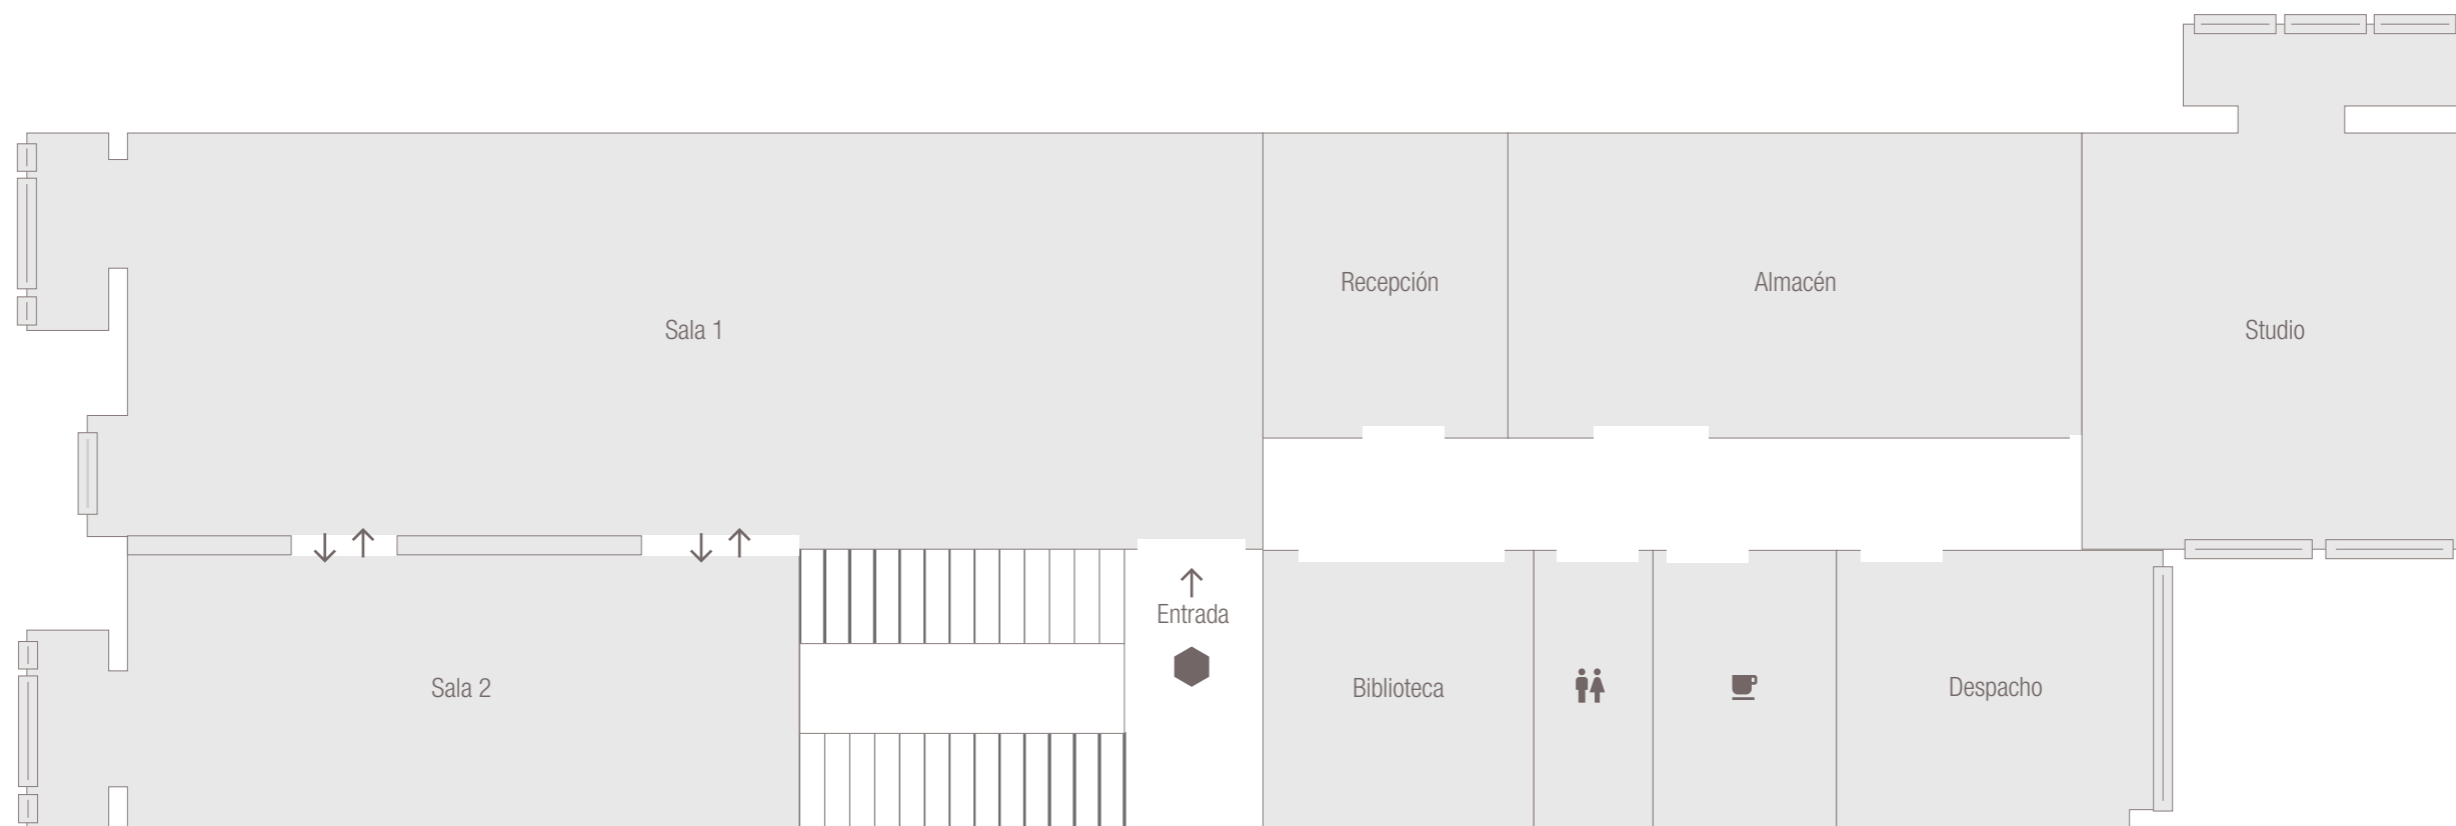

1

Plano galería
Rúa Padre Feijoo, 5, 15004 A Coruña

galería  vilaseco

2

Detalle y medidas
Salas expositivas